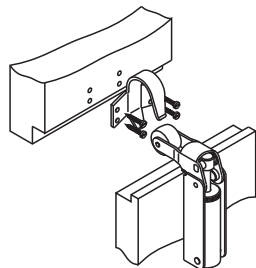

Mods: FR 0G - FR 1G - FR 2G - FR 3G

ACCESORIOS
ACCESSORIS
ACCESSORIES
ACCESSOIRES
ACCESSORI
ZUBEHÖR

50123 / 76253 (Inox)