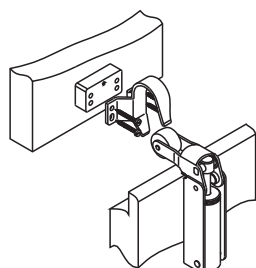

50131

Justor