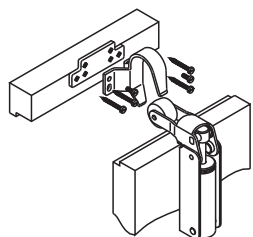

Mods: FR 0G - FR 1G - FR 2G - FR 3G

ACCESORIOS
ACCESSORIS
ACCESSORIES
ACCESSOIRES
ACCESSORI
ZUBEHÖR

50123 / 76253 (Inox)

50140

50131

Justor