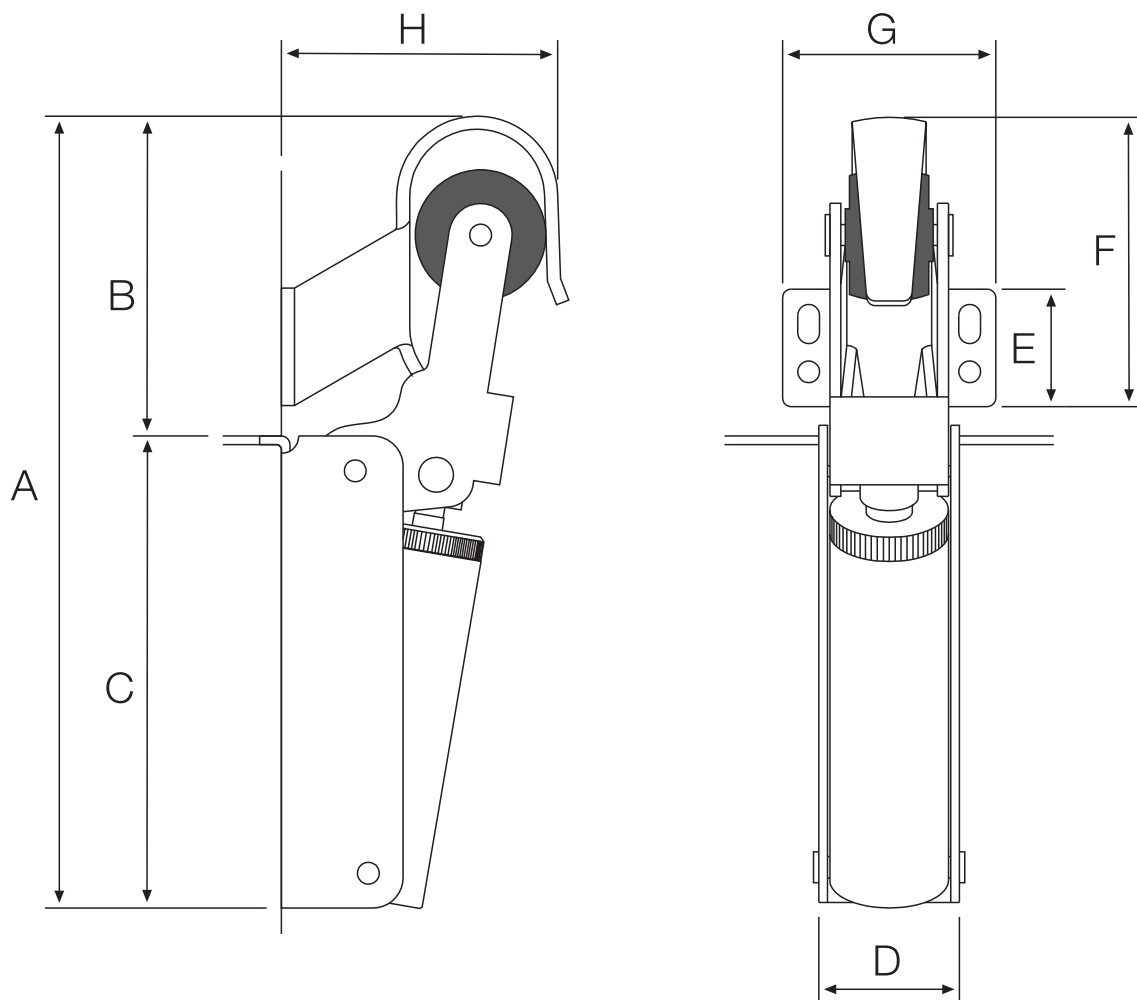

FR Inox

AISI 304

EXT

INOX

Mod.	A	B	C	D	E	F	G	H
FR 0 - FR 0G	183,5	75	108,5	32	27	66,5	49	64
FR 1 - FR 1G								
FR 2 - FR 2G	200	75	125	36				
FR 3 - FR 3G								

Mod.	F (Newtons)	cm	kg
FR 0 - FR 0G	30	75	15
FR 1 - FR 1G	60	85	40
FR 2 - FR 2G	80	110	80
FR 3 - FR 3G	115	125	100