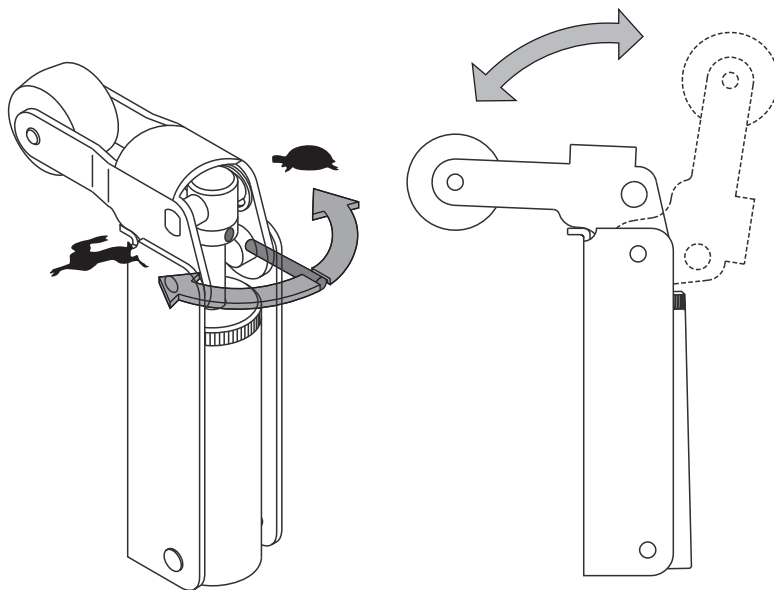

Mods: FR 0G - FR 1G - FR 2G - FR 3G

ACCESORIOS
ACCESSORIS
ACCESSORIES
ACCESSOIRES
ACCESSORI
ZUBEHÖR

50123 / 76253 (Inox)

50140

50131

Justor