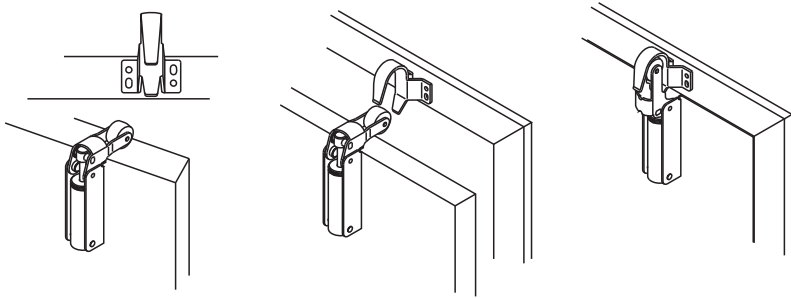

Mod.	F (Newtons)	cm	kg
FR 0 - FR 0G	30	75	15
FR 1 - FR 1G	60	85	40
FR 2 - FR 2G	80	110	80
FR 3 - FR 3G	115	125	100

Plata - Silver - Argent - Argento - Silber

Oro - Or - Gold

Bronce - Bronze - Bronzo

Negro - Negre - Black - Noir - Nero - Schwarz

Blanco - Blanc - White - Bianco - Weiß