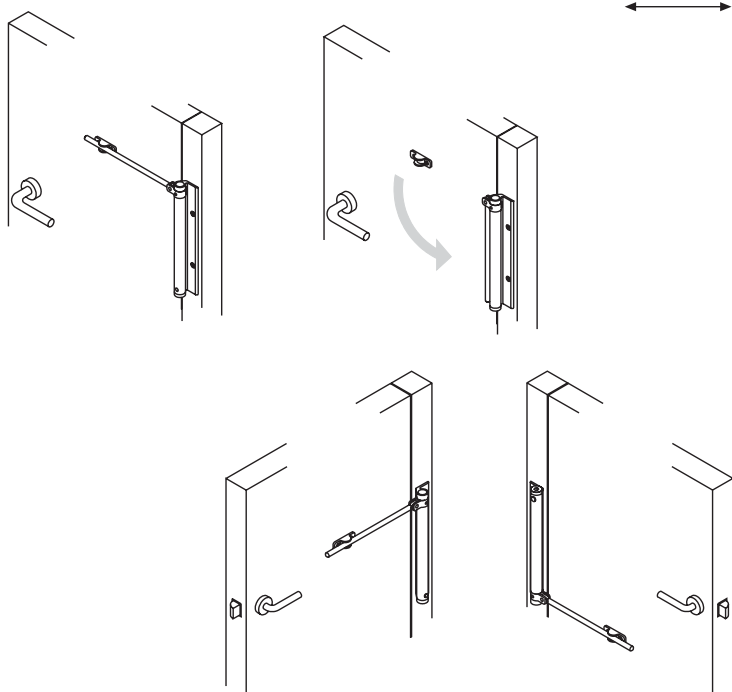

- -De fácil graduación.
- -De fàcil graduació.
- -Easy graduation.
- -Réglage facile.
- -Regolazione facile.
- -Einfache Gradierung.

Plata - Silver - Argent - Argento - Silber *

Oro - Or - Gold *

Bronce - Bronze - Bronzo *

Anod. Inox - Anod. Inox - Anod. stainless steel - Anod. inoxydable - Anod. inossidabile - Anod. Edelstahl *

Negro - Negre - Black - Noir - Nero - Schwarz *

Blanco - Blanc - White - Bianco - Weiß **

* Anodizado - Anoditzat - Anodised - Anodisé - Anodizzato - Eloxiert

** Pintado - Pintat - Painted - Laqué - Verniciato - Lackiert