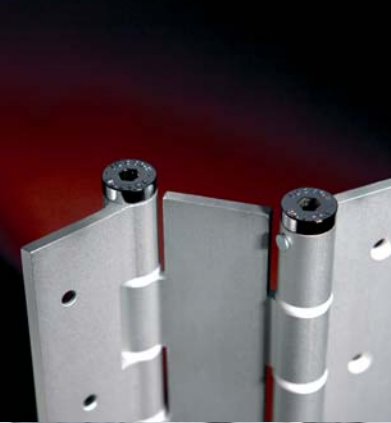

Justor

Talleres Trepats SA, Zona industrial "Els Garrofers" Avda. del Progrés, 40
08340 Vilassar de Mar (Barcelona) SPAIN Tel. (34) 93 754 06 00 Fax (34) 93 754 06 01
E-mail: ttrepat@justor.com www.justor.com