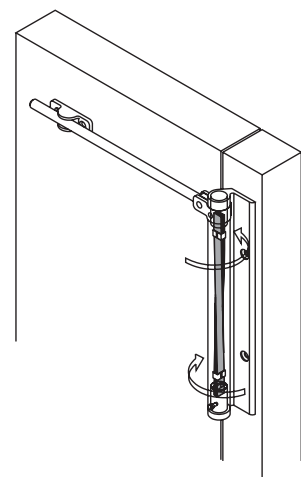

- -De fácil graduación.
- -De fàcil graduació.
- -Easy graduation.
- -Réglage facile.
- -Regolazione facile.
- -Einfache Gradierung.

Plata - Silver - Argent - Argento - Silber *

Oro - Or - Gold *

Bronce - Bronze - Bronzo *

Anod. Inox - Anod. Inox - Anod. stainless steel - Anod. inoxydable - Anod. inossidabile - Anod. Edelstahl *

Negro - Negre - Black - Noir - Nero - Schwarz *

Blanco - Blanc - White - Bianco - Weiß **

* Anodizado - Anoditzat - Anodised - Anodisé - Anodizzato - Eloxiert

** Pintado - Pintat - Painted - Laqué - Verniciato - Lackiert

x 1

Justor