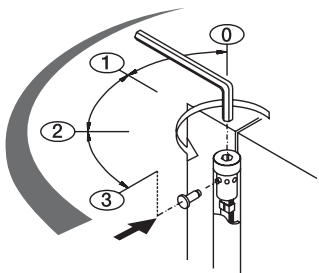

- -De fácil graduación.
- -De fàcil graduació.
- -Easy graduation.
- -Réglage facile.
- -Regolazione facile.
- -Einfache Gradierung.

Plata - Silver - Argent - Argento - Silber *

Oro - Or - Gold *

Bronce - Bronze - Bronzo *

Anod. Inox - Anod. Inox - Anod. stainless steel - Anod. inoxydable - Anod. inossidabile - Anod. Edelstahl *

Negro - Negre - Black - Noir - Nero - Schwarz *

Blanco - Blanc - White - Bianco - Weiß **

* Anodizado - Anoditzat - Anodised - Anodisé - Anodizzato - Eloxiert

** Pintado - Pintat - Painted - Laqué - Verniciato - Lackiert