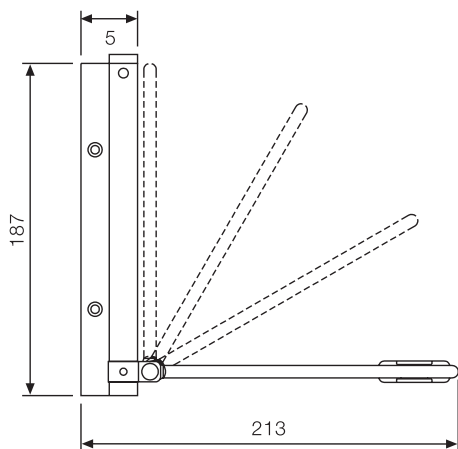

- -De fácil graduación.
- -De fàcil graduació.
- -Easy graduation.
- -Réglage facile.
- -Regolazione facile.
- -Einfache Gradierung.

Plata - Silver - Argent - Argento - Silber *

Oro - Or - Gold *

Bronce - Bronze - Bronzo *

Anod. Inox - Anod. Inox - Anod. stainless steel - Anod. inoxydable - Anod. inossidabile - Anod. Edelstahl *

Negro - Negre - Black - Noir - Nero - Schwarz *

Blanco - Blanc - White - Bianco - Weiß **

* Anodizado - Anoditzat - Anodised - Anodisé - Anodizzato - Eloxiert

** Pintado - Pintat - Painted - Laqué - Verniciato - Lackiert