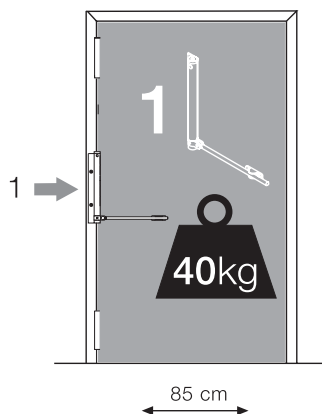

- -De fácil graduación.
- -De fàcil graduació.
- -Easy graduation.
- -Réglage facile.
- -Regolazione facile.
- -Einfache Gradierung.

Plata - Silver - Argent - Argento - Silber *

Oro - Or - Gold *

Bronce - Bronze - Bronzo *

Anod. Inox - Anod. Inox - Anod. stainless steel - Anod. inoxydable - Anod. inossidabile - Anod. Edelstahl *

Negro - Negre - Black - Noir - Nero - Schwarz *

Blanco - Blanc - White - Bianco - Weiß **

* Anodizado - Anoditzat - Anodised - Anodisé - Anodizzato - Eloxiert

** Pintado - Pintat - Painted - Laqué - Verniciato - Lackiert