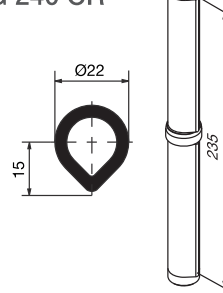

PG 120

x 2

x 20

PG 180

x 2

x 15

PG 240

x 2

x 12

PG 180 CR

x 2

x 15

PG 240 CR

x 2

x 12

- Sistema de graduación del muelle
- Sistema de graduació de la molla
- Spring regulation system
- Système de réglage du ressort
- Sistema di regolazione della molla
- Einstellsystem für die Feder