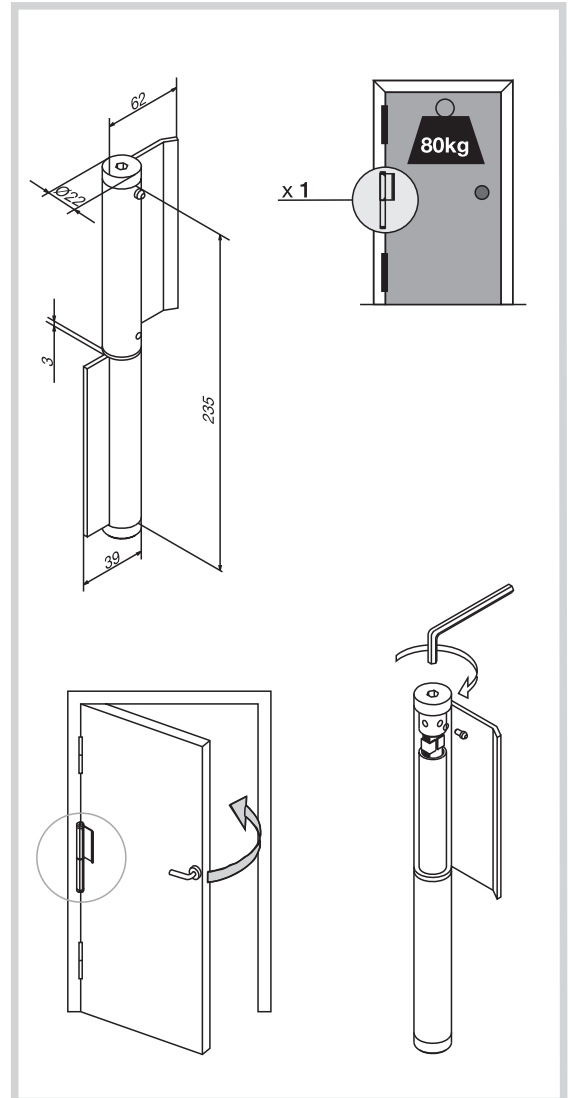

PP

Pernio pala

- Para soldar en puertas metálicas.
- Empuja la puerta automáticamente.
- Resistencia del muelle: 500.000 ciclos.

Pern pala

- Per a soldar en portes metàl·liques.
- Empeny la porta automàticament.
- Resistència de la molla: 500.000 cicles.

Hinge "blade"

- For welding on metal doors.
- Push the door automatically.
- Resistance of the spring: 500.000 cycles.

Paumelle à lames

- À souder aux portes métalliques.
- Pousse la porte automatiquement.
- Résistance du ressort: 500.000 cycles.

Perno a pala

- A saldare per porte in metallo.
- Chiude la porta automaticamente.
- Resistenza della molla: 500.000 cicli.

Band "Schaufel"

- Zum schweißen auf Metalltüren.
- Schließt die Tür automatisch.
- Ausdauer Feder: 500.000 Zyklen.

x 2

x 12